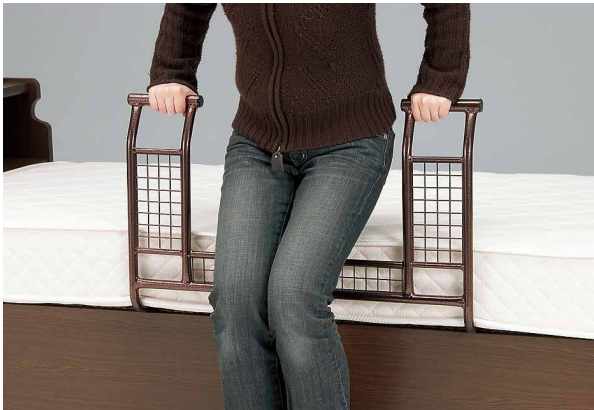

ケアチャーミー

タタミチャーミー

チャーミーDX

チャーミーST

POINT 1

立ち上がりの補助に

ケアチャーミー・タタミチャーミーのみ。

POINT 2

布団のずれ落ち防止に

マットレス、タタミの下に差し込むだけで簡単設置。

商品概要

主材	ケアチャーミー：スチール ブロンズハンマートーン塗装仕上げ タタミチャーミー：スチール ブロンズハンマートーン塗装仕上げ チャーミーDX：スチール ブロンズハンマートーン塗装仕上げ チャーミーST：スチール ブラック/ホワイト単色塗装仕上げ
----	---

寸法 (mm)

価格 (税抜)

	寸法 (mm)	価格 (税抜)
ケアチャーミー	W750 x D440 x (差込部 420) x H480	¥27,000
タタミチャーミー	W750 x D430 x (差込部 370) x H380	¥30,000
チャーミーDX	W690 x D380 x (差込部 330) x H440	¥17,000
チャーミーST	W690 x D380 x (差込部 360) x H440	¥12,000